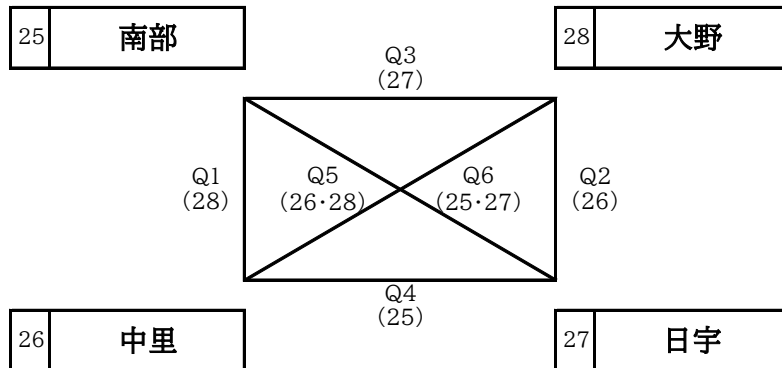

い組 (K コート)

【宮中学校会場】

う組 (L コート)

え組 (M コート)

【山澄中学校会場】

お組 (N コート)

か組 (P コート)

【佐々中学校会場】

き組 (Q コート)

く組 (R コート)

※リーグ戦は25点3セットマッチ。(プロトコールあり)

※順位は、①勝率、②直接対決、③セット率、④得点率とする。

※主審、補助員は指定されたチームでお願いします。主審は大人が望ましい。副審は生徒でも可。

※3試合目終了後昼食時間を設ける。

※2日目の会場につきましては、1日の結果により、変更する場合がありますので、1日終了後、2日目の会場の確認を必ず行ってください。