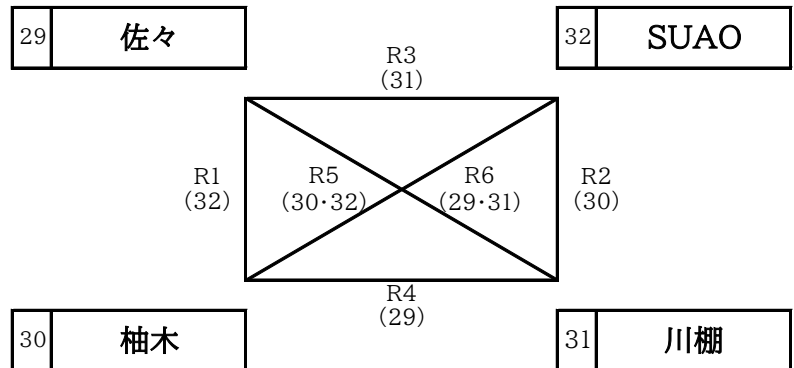

い組 (K コート)

【宮中学校会場】

う組 (L コート)

え組 (M コート)

【山澄中学校会場】

お組 (N コート)

か組 (P コート)

【佐々中学校会場】

き組 (Q コート)

く組 (R コート)

※リーグ戦は25点3セットマッチ。(プロトコールあり)

※順位は、①勝率、②直接対決、③セット率、④得点率とする。

※主審、補助員は指定されたチームでお願いします。主審は大人が望ましい。副審は生徒でも可。

※3試合目終了後昼食時間を設ける。

※2日目の会場につきましては、1日の結果により、変更する場合がありますので、1日終了後、2日目の会場の確認を必ず行ってください。