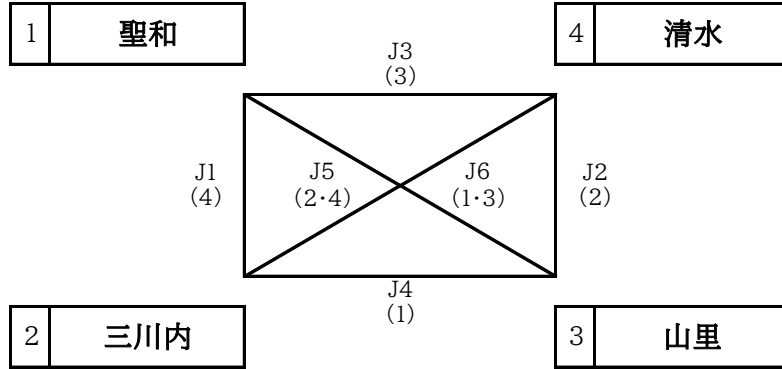

令和5年度 第13回テレビ佐世保杯 佐世保市中学生バレーボール新年大会〔女子組み合わせ〕

期日：令和6年1月6日(土)

会場：佐世保市立三川内中学校(J・K)

佐世保市立宮中学校(L・M)

佐世保市立山澄中学校(N・P)

佐々町立佐々中学校(Q・R)

【三川内中学校会場】

あ組 (J コート)

い組 (K コート)

【宮中学校会場】

う組 (L コート)

え組 (M コート)

【山澄中学校会場】

お組 (N コート)

か組 (P コート)

【佐々中学校会場】

き組 (Q コート)

く組 (R コート)

※リーグ戦は25点3セットマッチ。(プロトコールあり)

※順位は、①勝率、②直接対決、③セット率、④得点率とする。

※主審、補助員は指定されたチームでお願いします。主審は大人が望ましい。副審は生徒でも可。

※3試合目終了後昼食時間を設ける。

※2日目の会場につきましては、1日の結果により、変更する場合がありますので、1日終了後、2日目の会場の確認を必ず行ってください。