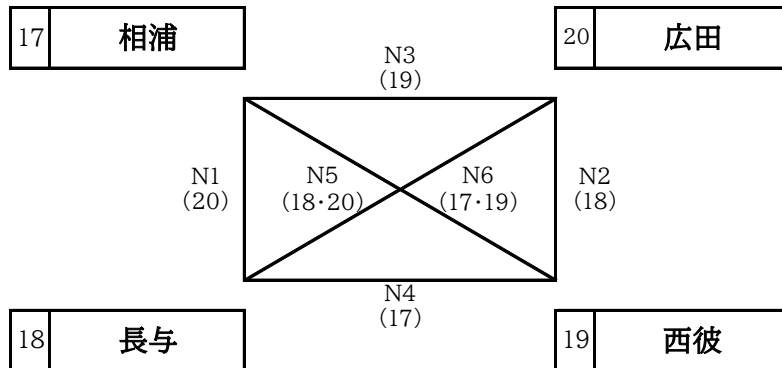

い組 (K コート)

【宮中学校会場】

う組 (L コート)

え組 (M コート)

【山澄中学校会場】

お組 (N コート)

か組 (P コート)

【佐々中学校会場】

き組 (Q コート)

く組 (R コート)

※リーグ戦は25点3セットマッチ。(プロトコールあり)

※順位は、①勝率、②直接対決、③セット率、④得点率とする。

※主審、補助員は指定されたチームでお願いします。主審は大人が望ましい。副審は生徒でも可。

※3試合目終了後昼食時間を設ける。

※2日目の会場につきましては、1日の結果により、変更する場合がありますので、1日終了後、2日目の会場の確認を必ず行ってください。