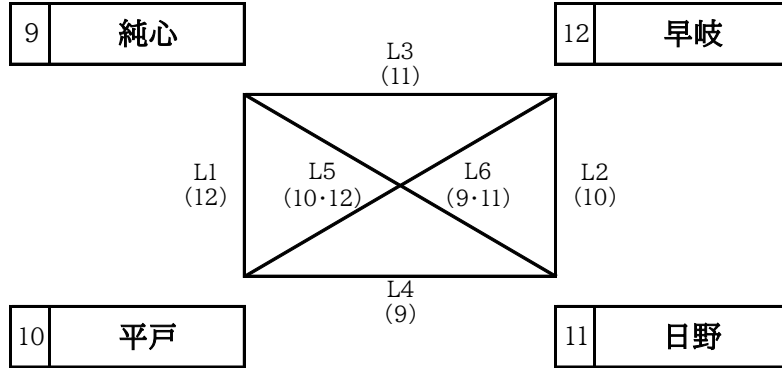

令和5年度 第13回テレビ佐世保杯 佐世保市中学生バレーボール新年大会〔女子組み合わせ〕

期日：令和6年1月6日(土)

会場：佐世保市立三川内中学校(J・K)

佐世保市立宮中学校(L・M)

佐世保市立山澄中学校(N・P)

佐々町立佐々中学校(Q・R)

【三川内中学校会場】

あ組 (J コート)

い組 (K コート)

【宮中学校会場】

う組 (L コート)

え組 (M コート)

【山澄中学校会場】

お組 (N コート)

か組 (P コート)

【佐々中学校会場】

き組 (Q コート)

く組 (R コート)

※リーグ戦は25点3セットマッチ。(プロトコールあり)

※順位は、①勝率、②直接対決、③セット率、④得点率とする。

※主審、補助員は指定されたチームでお願いします。主審は大人が望ましい。副審は生徒でも可。

※3試合目終了後昼食時間を設ける。

※2日目の会場につきましては、1日の結果により、変更する場合がありますので、1日終了後、2日目の会場の確認を必ず行ってください。