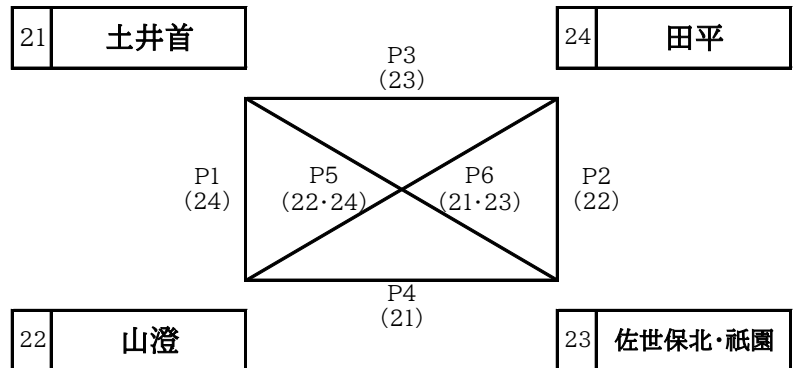

い組 (K コート)

【宮中学校会場】

う組 (L コート)

え組 (M コート)

【山澄中学校会場】

お組 (N コート)

か組 (P コート)

【佐々中学校会場】

き組 (Q コート)

く組 (R コート)

※リーグ戦は25点3セットマッチ。(プロトコールあり)

※順位は、①勝率、②直接対決、③セット率、④得点率とする。

※主審、補助員は指定されたチームでお願いします。主審は大人が望ましい。副審は生徒でも可。

※3試合目終了後昼食時間を設ける。

※2日目の会場につきましては、1日の結果により、変更する場合がありますので、1日終了後、2日目の会場の確認を必ず行ってください。