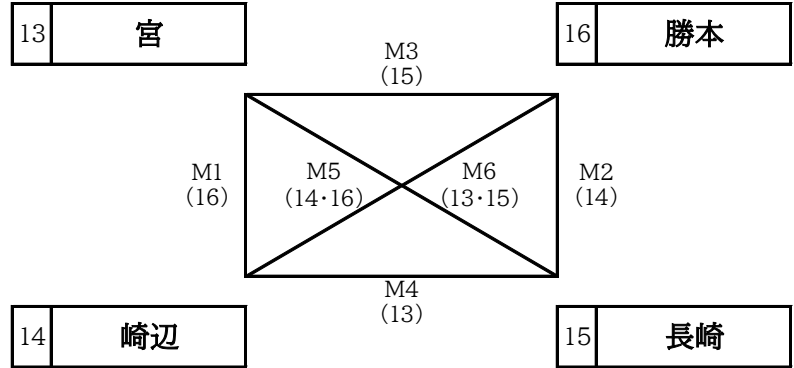

い組 (K コート)

【宮中学校会場】

う組 (L コート)

え組 (M コート)

【山澄中学校会場】

お組 (N コート)

か組 (P コート)

【佐々中学校会場】

き組 (Q コート)

く組 (R コート)

※リーグ戦は25点3セットマッチ。(プロトコールあり)

※順位は、①勝率、②直接対決、③セット率、④得点率とする。

※主審、補助員は指定されたチームでお願いします。主審は大人が望ましい。副審は生徒でも可。

※3試合目終了後昼食時間を設ける。

※2日目の会場につきましては、1日の結果により、変更する場合がありますので、1日終了後、2日目の会場の確認を必ず行ってください。