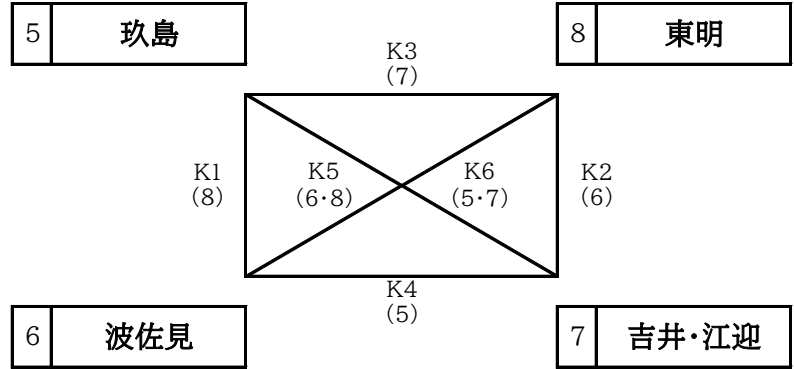

令和5年度 第13回テレビ佐世保杯 佐世保市中学生バレーボール新年大会〔女子組み合わせ〕

期日：令和6年1月6日(土)

会場：佐世保市立三川内中学校(J・K)

佐世保市立宮中学校(L・M)

佐世保市立山澄中学校(N・P)

佐々町立佐々中学校(Q・R)

【三川内中学校会場】

あ組 (J コート)

い組 (K コート)

【宮中学校会場】

う組 (L コート)

え組 (M コート)

【山澄中学校会場】

お組 (N コート)

か組 (P コート)

【佐々中学校会場】

き組 (Q コート)

く組 (R コート)

※リーグ戦は25点3セットマッチ。(プロトコールあり)

※順位は、①勝率、②直接対決、③セット率、④得点率とする。

※主審、補助員は指定されたチームでお願いします。主審は大人が望ましい。副審は生徒でも可。

※3試合目終了後昼食時間を設ける。

※2日目の会場につきましては、1日の結果により、変更する場合がありますので、1日終了後、2日目の会場の確認を必ず行ってください。